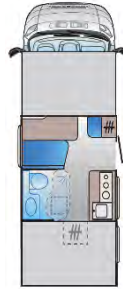

A SERIES

A 60 SP

A 70 DK

A 75 DP

A SERIES:Fiat 6/2,3/130PS/35 L	CHF:	49'700.00	51'800.00	51'500.00
OPT: Fiat 6/2,3/130PS/43 H	CHF:		1'040.00	1'040.00
OPT:Fiat 6/2,3/150PS/35 L	CHF:	1'180.00	1'180.00	1'180.00
OPT:Fiat 6/2,3/150PS/43 H	CHF:		2'210.00	2'210.00
ABMESSUNGEN UND GEWICHTE				
Gesamtaußenlänge mm			6993	7403
Gesamtaußenbreite mm			2320	2320
Gesamtaußenhöhe mm			3090	3090
Innenhöhe mm			2100	2100
Masse im fahrbereiten Zustand kg			2909	2936
Zulässige Gesamtmasse kg			3500	3500
Maximale Anhängelast kg			2000	2000
Maximale Zuladung kg			591	564
Radstand mm			4035	4035
Eingetragene Sitzplätze (inkl. Fahrer)		4	7	6
FAHRWERK ZUBEHÖR				
Kraftstofftank L		90	90	90
AUFBAU				
Karosserie aus Polyester (GfK)		Weiss	Weiss	Weiss
Kofferraumtür auf der rechten Seite (Öffnungsmaße) cm		59x106	59x106	80x106
Kofferraumtür auf der linken Seite (Öffnungsmaße) cm		59x106	59x106	80x106
INNENAUSSTATTUNG				
Anzahl Schlafplätze		4+1	7	6
Bettenmasse Stockbetten (L x B, cm)			210x85	
Bettenmasse - Heck (L x B, cm)		210x130		210x140
Bettenmaße - Alkoven cm		210x150	210x150	210x150
Bettenmaße - Dinette cm		180x95-50	180x100, 180x65	180x100
Möbeldekor		CHERRY SELECT	CHERRY SELECT	CHERRY SELECT
Textilpolster Standard		MERCURIUS	MERCURIUS	MERCURIUS
Textilpolster Option		NEPTUNUS	NEPTUNUS	NEPTUNUS
Textilpolster Option		SATURNUS	SATURNUS	SATURNUS
KÜCHE				
Kühlschrank		100 L	142 L	142 L
WASSERANLAGE				
Frischwassertank mit Aussenbefüllung und Regulierung (L)		110	90	90
Abwassertank (L)		85	85	85