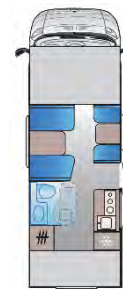

A SERIES

A 60 SP

A 70 DK

A 75 DP

A SERIES:Fiat 6/2,3/130PS/35 L	CHF:	49'700.00	51'800.00	51'500.00
OPT: Fiat 6/2,3/130PS/43 H	CHF:		1'040.00	1'040.00
OPT:Fiat 6/2,3/150PS/35 L	CHF:	1'180.00	1'180.00	1'180.00
OPT:Fiat 6/2,3/150PS/43 H	CHF:		2'210.00	2'210.00
ABMESSUNGEN UND GEWICHTE				
Gesamtaußenlänge mm			6993	7403
Gesamtaußenbreite mm			2320	2320
Gesamtaußenhöhe mm			3090	3090
Innenhöhe mm			2100	2100
Masse im fahrbereiten Zustand kg			2909	2936
Zulässige Gesamtmasse kg			3500	3500
Maximale Anhängelast kg			2000	2000
Maximale Zuladung kg			591	564
Radstand mm			4035	4035
Eingetragene Sitzplätze (inkl. Fahrer)		4	7	6
FAHRWERK ZUBEHÖR				
Kraftstofftank L		90	90	90
AUFBAU				
Karosserie aus Polyester (GfK)		Weiss	Weiss	Weiss
Kofferraumtür auf der rechten Seite (Öffnungsmaße) cm		59x106	59x106	80x106
Kofferraumtür auf der linken Seite (Öffnungsmaße) cm		59x106	59x106	80x106
INNENAUSSTATTUNG				
Anzahl Schlafplätze		4+1	7	6
Bettenmasse Stockbetten (L x B, cm)			210x85	
Bettenmasse - Heck (L x B, cm)		210x130		210x140
Bettenmaße - Alkoven cm		210x150	210x150	210x150
Bettenmaße - Dinette cm		180x95-50	180x100, 180x65	180x100
Möbeldekor		CHERRY SELECT	CHERRY SELECT	CHERRY SELECT
Textilpolster Standard		MERCURIUS	MERCURIUS	MERCURIUS
Textilpolster Option		NEPTUNUS	NEPTUNUS	NEPTUNUS
Textilpolster Option		SATURNUS	SATURNUS	SATURNUS
KÜCHE				
Kühlschrank		100 L	142 L	142 L
WASSERANLAGE				
Frischwassertank mit Aussenbefüllung und Regulierung (L)		110	90	90
Abwassertank (L)		85	85	85