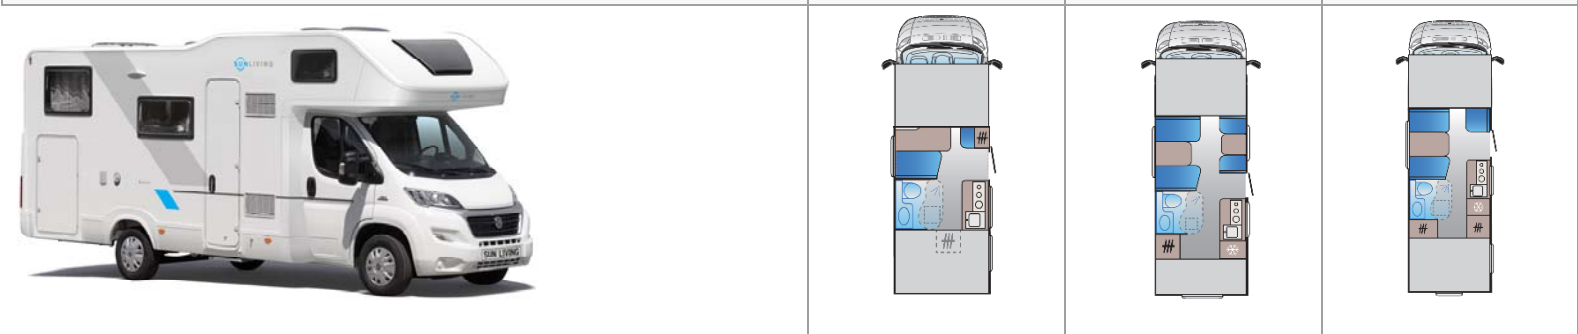

A SERIES	A 60 SP	A 70 DK	A 75 DP

A SERIES:Fiat 6/2,3/130PS/35 L	CHF:	51'400.00	53'300.00	52'900.00
OPT: Fiat 6/2,3/130PS/43 H	CHF:	-	2'120.00	2'120.00
OPT:Fiat 6/2,3/150PS/35 L	CHF:	2'180.00	2'180.00	2'180.00
OPT:Fiat 6/2,3/150PS/44 H	CHF:	-	4'090.00	4'090.00
OPT:Fiat 6/2,3/180PS/35 L	CHF:	5'160.00	5'160.00	5'160.00
OPT:Fiat 6/2,3/180PS/44 H	CHF:	-	7'450.00	7'450.00

ABMESSUNGEN UND GEWICHTE				

Gesamtaußenlänge mm		5983	6993	7403
Gesamtaußenbreite mm		2320	2320	2320
Gesamtaußenhöhe mm		3090	3090	3090
Innenhöhe mm		2100	2100	2100
Masse im fahrbereiten Zustand kg		2766	2907	2935
Zulässige Gesamtmasse kg		3500	3500	3500
Maximale Anhängelast kg		2000	2000	2000
Maximale Zuladung kg		734	593	565
Radstand mm		3450	4035	4035
Eingetragene Sitzplätze (inkl. Fahrer)		4	7	6

FAHRWERK ZUBEHÖR				

Kraftstofftank L		90	90	90

AUFBAU				

Karosserie aus Polyester (GfK)		Weiss	Weiss	Weiss
Kofferraumtür auf der rechten Seite (Öffnungsmaße) cm		59x106	59x106	80x106
Kofferraumtür auf der linken Seite (Öffnungsmaße) cm		59x106	59x106	80x106

INNENAUSSTATTUNG				

Anzahl Schlafplätze		4+1	7	6
Bettenmasse Stockbetten (L x B, cm)			210x85	
Bettenmasse - Heck (L x B, cm)		210x130		210x140
Bettenmaße - Alkoven cm		210x150	210x150	210x150
Bettenmaße - Dinette cm		180x95-50	180x100, 180x65	180x100
Möbeldekor		CHERRY SELECT	CHERRY SELECT	CHERRY SELECT
Textilpolster Standard		NEPTUNUS	NEPTUNUS	NEPTUNUS
Textilpolster Option		MERCURIUS	MERCURIUS	MERCURIUS

KÜCHE				

Kühlschrank		100 L	142 L	142 L

WASSERANLAGE				

Frischwassertank mit Aussenbefüllung und Regulierung (L)		20/110	20/90	20/90
Abwassertank (L)		85	85	85