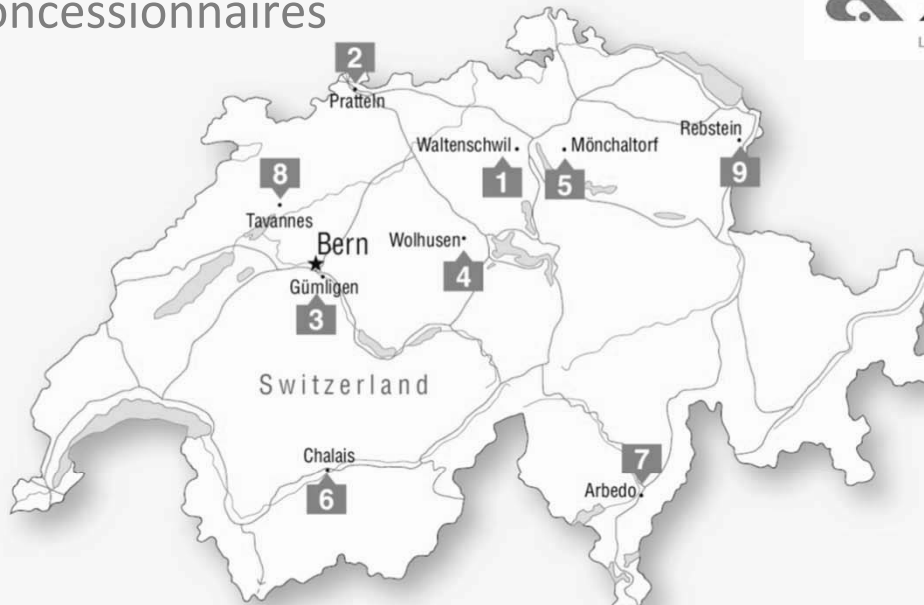

CHF 400.00

1 Aargau
Theodor STREBEL

STREWO CAMPER SHOP GMBH
Hübelmattweg 6
5622 Waltenschwil (AG)

T: 056 – 622 86 02
F: 056 – 621 06 14
strewo@strewo-campershop.ch
www.strewo-campershop.ch

2 Baselland
Georg SCHWABEGGER