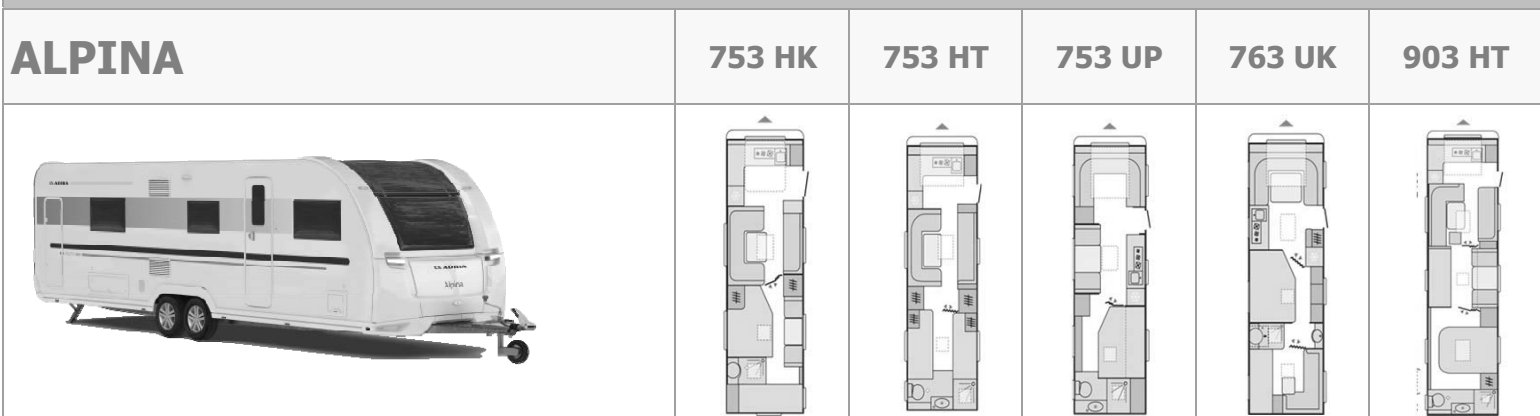

PRIX ALPINA 2020 CHF: **41'200.00**   **40'800.00**   **40'800.00**   **42'400.00**   **49'500.00**

DIMENSIONS ET POIDS

Longueur hors tout mm	9526	9526	9591	9737	11034
Longueur cellule mm	8091	8091	8110	8236	9533
Longueur interne mm	7472	7472	7472	7612	8920
Largeur hors tout mm	2460	2460	2460	2460	2460
Largeur interne mm	2310	2310	2310	2310	2310
Hauteur hors tout mm	2600	2600	2600	2600	2600
Hauteur intérieure mm	1950	1950	1950	1950	1950
Développement de l'auvent	1211/766	1211/766	1211/766	1225/780	1356/911
Longueur du toit	6190	6190	6190	6330	7630
Poids à vide kg		1790	1880	1950	2220
Poids en ordre de marche kg	2116	2036	2066	2114	2410
Poids total de l'ensemble kg - MTPLM	2500	2500	2500	2500	2800
Charge utile kg	384	464	434	386	390
Poids en charge maximale techniquement admissible - option kg					
Épaisseur (sol/parois/toit) mm	47/33/32,8	47/33/32,8	47/33/32,8	47/33/32,8	47/33/32,8
Isolation, épaisseur (sol/parois/toit) mm	38/29/29	38/29/29	38/29/29	38/29/29	38/29/29

CHASSIS ÉQUIPEMENT

Stabilisateur AKS	251S AK300	251S AK300	251S AK300	251S AK300	251S AK300
Châssis	2	2	2	2	2
Type de châssis	AL-KO	AL-KO	AL-KO	AL-KO	AL-KO
Dimension des pneus	185 R14 C 102 (2500	185 R14 C 102 (2500	185 R14 C 102 (2500	185 R14 C 102 (2500	185 R14 C 102 (2500

CELLULE

Porte de soute à bagages - droite (ouverture) cm		105 x 27	34 x 24, 105 x 27, 47 x 136	34 x 24, 105 x 27	105 x 27
Porte de soute à bagages - gauche (ouverture) cm	105 x 27, 47 x 136, 72 x 27	72 x 27	34 x 24	34 x 24	72 x 27

ÉQUIPEMENT INTÉRIEUR

Nombre de places couchages	7/8	5	6	8/9	9/7
Dimensions du lit superposé (long. x larg., cm)	192x68 x 2, 186x60			171x61, 179x70, 178x70	2x190x72
Dimensions du lit avant (l x l, cm)	217x110, 168x65		224x145	224x145	200x117, 180x65
Dimensions du lit central (l x l, cm)	200x136	217x110, 196x65	195x85	200x136	195x85
Dimensions du lit arrière (long. x larg., cm)		200x80, 193x80	200x150	172x122	190x150
Lit superposé rabattable sur le lit double			190x65		190x65
Décor du mobilier	Cherry Select	Cherry Select	Cherry Select	Cherry Select	Cherry Select
Revêtement standard	POMMERY	POMMERY	POMMERY	POMMERY	POMMERY
Revêtement en option	EDGAR	EDGAR	EDGAR	EDGAR	EDGAR
Revêtement en option	MORGAN	MORGAN	MORGAN	MORGAN	MORGAN
Revêtement en option	LEATHER MATHISSE	LEATHER MATHISSE	LEATHER MATHISSE	LEATHER MATHISSE	LEATHER MATHISSE
Coussins décoratifs selon sélection	X	X	X	X	X

CUISINE

Réfrigérateur	167 L	167 L	167 L	167 L	167 L

INSTALLATIONS IDRIQUES

Réservoir d'eau fraîche avec remplissage extérieur (l)	50 L	50 L	50 L	50 L	50 L