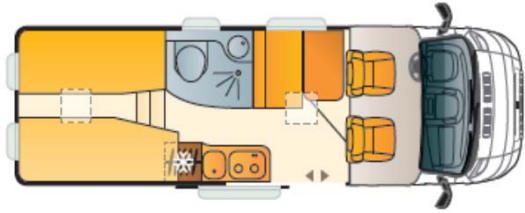

720 FLEXO SLX