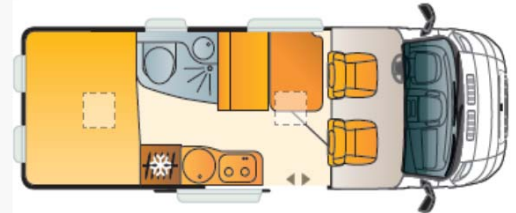

712 FLEXO SP

CHF 41'800.00

CHF 1'970.00

6363

2050

2595

1900

2947

3500

2500

553

4035

4

90

2+1+1

185x82;175x30;200x82-63

160x94-55

SAMT ULME

FORTUNA

LION

RICA

70 L

100

90

4

4

CHF 39'990.00

CHF 820.00

CHF 1'540.00

CHF 3'510.00

5998

2050

2580

1900

2815

3300

2000

485

4035

4

90

2+1

196x145-140

160x94-55

SAMT ULME

FORTUNA

LION

RICA

70 L

100

90

4

3

FLEXO

Radkappen-größer

Comfort Paket Fiat CP1 (inkl. 7KM,CJ1,NHR/416,4GF)

Fiat Comfort Paket CPV (inkl. 041,082,50E)

Vordersitze Captain mit Doppel-Armlehnen in Adria Textil

Zusatzbatterie 100Ah, AGM; K=10

FLEXO

Enjoliveurs grands

Paquet Comfort CP1 (inclus 7KM,CJ1,NHR/416,4GF)

Paquet Comfort Fiat CPV (inclu 041,082,50E)

Sièges avant cabine "captain chair" avec accoudoir double

Batterie supplémentaire 100Ah, AGM; k=10

PACK

Pack Flexo

Pack Flexo

Pack Flexo

Pack Flexo

Pack Flexo