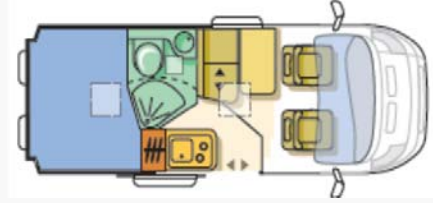

727 TWIN 540 SPT m

CHF 44'100.00

CHF 820.00

CHF 1'540.00

CHF 3'510.00

CHF 6'120.00

5413

2050

2580

1900

2693

3300

2000

607

3450

4

90

2

196x145-116

TITAN

BRIVIDO

LEATHER EDWARD

65

100

90

4

2

CHF 42'300.00

CHF 820.00

CHF 1'540.00

CHF 3'510.00

CHF 6'120.00

5413

2050

2580

1900

2693

3300

2000

607

3450

4

90

2

196x145-116

MALAGA CHERRY

MEXICO

MT02D5 LEATHER FUMO

65

100

90

4

2

Twin 540	Twin 540	OPT	PACK
Reifendrucksensoren Fiat	Système de contrôle pression pneus FIAT		Pack Car
Nebelscheinwerfer vorne	Feux de brouillard avant		Pack Car
Traktionskontrolle (ESP) Bergabfahrlilfe	Système de contrôle de la traction + ESP		Pack Car
ESP Stabilitätssystem	ESP Système de stabilisation		Pack Car
16" Räder mit Stahlfelgen für Chassis "L"	Roues 16" avec jantes en acier pour chassis "L"		Pack Car
Comfort Paket Fiat CP1	Paquet Comfort CP1		Pack Car
Fiat Comfort Paket CPV	Paquet Comfort Fiat CPV		Pack Car
Zusatzbatterie 100Ah, AGM; K=10	Batterie supplémentaire 100Ah, AGM; k=10		Pack Car
Seitenscheiben-Plisseeverdunkelung	Store plissé fenêtre laterale		Pack Construction
Adria Dunkel getönte Fenster	Fenêtres teintées foncées		Pack Construction
Elektrische Eintrittstufe	Marche d'entrée électrique		Pack Construction
Rückfahrseensoren	Radar de recul		Pack Construction
Abwassertankheizung 12V	Réservoir d'eau usée chauffée à 12V		Pack Construction
LED Ambientebeleuchtung	Illumination d'ambiance à LED		Pack Construction
Frontgrill schwarz brillant lackiert +Scheinwerfer schwarz	Calandre peinte noire brillant + lunette projecteur noire	7QP	Pack Style
LED-Tagfahrleuchten Fiat	Feux de jour a LED FIAT	LM1	Pack Style
Lederlenkrad -und Schalthebel	Volant et manette boîte de vitesse en cuir	320	Pack Style
Armaturenbrett-Aufkleber TECHNO SILVER Fiat	Adhésifs du tableau de bord TECHNO SILVER	6BL	Pack Style