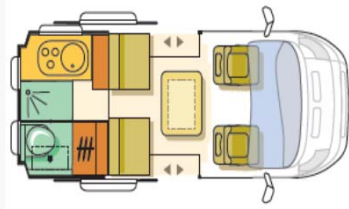

725 TWIN 500 S TITAN

CHF 41'990.00

CHF 820.00

CHF 1'540.00

CHF 3'510.00

CHF 6'120.00

4963

2050

2630

1850

2692

3300

2000

608

3000

4

90

1 X 11 kg, 1 X 5 kg

2

195X70/55 ; 195X70/5

TITAN

BRIVIDO

LEATHER EDWARD

65

60

40

4

2

Twin 500	Twin 500	OPT	PACK
Reifendrucksensoren Fiat	Système de contrôle pression pneus FIAT		Pack Car
Nebelscheinwerfer vorne	Feux de brouillard avant		Pack Car
Traktionskontrolle (ESP) Bergabfahrrhilfe	Système de contrôle de la traction + ESP		Pack Car
ESP Stabilitätssystem	ESP Système de stabilisation		Pack Car
16" Räder mit Stahlfelgen für Chassis "L"	Roues 16" avec jantes en acier pour chassis "L"		Pack Car
Comfort Paket Fiat CP1	Paquet Comfort CP1		Pack Car
Fiat Comfort Paket CPV	Paquet Comfort Fiat CPV		Pack Car
Zusatzbatterie 100Ah, AGM; K=10	Batterie supplémentaire 100Ah, AGM; k=10		Pack Car
Getönte Kabinenfenster	Fenêtres cabine teintées		Pack Construction
Seitenscheiben-Plisseeverdunkelung	Store plissé fenêtre laterale		Pack Construction
Adria Dunkel getönte Fenster	Fenêtres teintées foncées		Pack Construction
Elektrische Eintrittstufe	Marche d'entrée électrique		Pack Construction
Rückfahrsechosensoren	Radar de recul		Pack Construction
Abwassertankheizung 12V	Réservoir d'eau usée chauffée à 12V		Pack Construction
LED Ambientebeleuchtung	Illumination d'ambiance à LED		Pack Construction
Frontgrill schwarz brillant lackiert +Scheinwerfer schwarz	Calandre peinte noire brillant + lunette projecteur noire	7QP	Pack Style
LED-Tagfahrleuchten Fiat	Feux de jour a LED FIAT	LM1	Pack Style
Lederlenkrad -und Schalthebel	Volant et manette boîte de vitesse en cuir	320	Pack Style
Armaturenbrett-Aufkleber TECHNO SILVER Fiat	Adhésifs du tableau de bord TECHNO SILVER	6BL	Pack Style