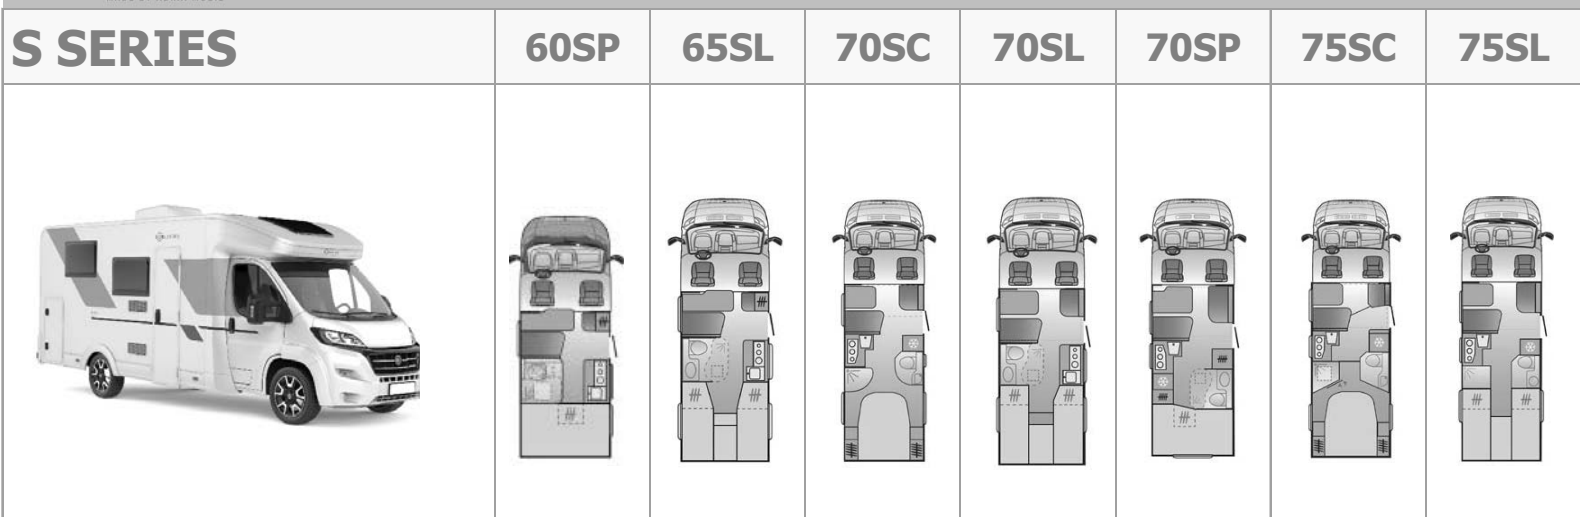

Boîte à vitesses automatique (pas 120CV)	CHF:	3'750.00	3'750.00	3'750.00	3'750.00	3'750.00	3'750.00	3'750.00
S SERIES: Fiat 6D Final 2,2 120 CV 35L	CHF:	62'000.00	59'500.00	62'400.00	62'700.00	62'300.00	61'900.00	63'600.00
Fiat 6D Final 2,2 140 CV 35L	CHF:	780.00	780.00	780.00	780.00	780.00	780.00	780.00
Fiat 6D Final 2,2 140 CV 43H	CHF:	2'320.00	2'320.00	2'320.00	2'320.00	2'320.00	2'320.00	2'320.00
Fiat 6D Final 2,2 160 CV 35L	CHF:	2'840.00	2'840.00	2'840.00	2'840.00	2'840.00	2'840.00	2'840.00
Fiat 6D Final 2,2 160 CV 44H	CHF:	4'380.00	4'380.00	4'380.00	4'380.00	4'380.00	4'380.00	4'380.00
Fiat 6D Final 2,2 180 CV 35L	CHF:	4'900.00	4'900.00	4'900.00	4'900.00	4'900.00	4'900.00	4'900.00
Fiat 6D Final 2,2 180 CV 44H	CHF:	6'780.00	6'780.00	6'780.00	6'780.00	6'780.00	6'780.00	6'780.00

DIMENSIONS ET POIDS

Longueur cellule mm		5995	6705	6999	6999	6999	7450	7450
Largeur hors tout mm		2320	2320	2299	2299	2299	2299	2299
Hauteur hors tout mm		2870	2860	2880	2880	2880	2880	2880
Hauteur intérieure mm		2100	2100	2100	2100	2100	2100	2100
Poids en ordre de marche kg		2550	2700	2790	2790	2790	2910	2910
Poids total en charge kg		3500	3500	3500	3500	3500	3500	3500
Poids remorquable kg		2000	2000	2000	2000	2000	2000	2000
Charge utile kg		950	800	710	710	710	590	590
Empattement mm		3450	3800	4035	4035	4035	4035	4035
Places homologuées incl. conducteur		4	4	5	4	5	5	5

ÉQUIPEMENT CHASSIS

Réservoir carburant L		60	60	60	60	60	60	60
Réservoir Ad Blue (L)		19	19	19	19	19	19	19

CELLULE

Carrosserie en polyester		Weiss	Weiss	Weiss	Weiss	Weiss	Weiss	Weiss
Porte de soute à bagages - droite (ouverture) cm		106 x 64	115 x 64	106 x 64	115 x 64	115 x 80	106 x 80	115 x 80
Porte de soute à bagages - gauche (ouverture) cm		106 x 64	115 x 64	106 x 64	115 x 64	115 x 80	106 x 80	115 x 80

ÉQUIPEMENT INTÉRIEUR

Nombre de places couchage		3	4	4	6	5	5	6
Dimensions lit - postérieur (long. x larg., cm)		210 x 130	190 x 75, 190 x 75, 160 x 60	195 x 150	205 x 75, 170 x 60, 193 x 75	210 x 140	195 x 160	210 x 75, 210 x 75, 190 x 60
Dimension lit - dinette (long. x larg., cm)		180 x 95-50	180 x 95-50	210 x 95-60	210 x 95-60	210 x 95-70	210 x 95-70	210 x 95-70
Lit basculant avant cm				190 x 105	190 x 125	190 x 125	190 x 125	190 x 125
Décor du mobilier		NABUCCO CHERRY	NABUCCO CHERRY	NABUCCO CHERRY	NABUCCO CHERRY	NABUCCO CHERRY	NABUCCO CHERRY	NABUCCO CHERRY
Décors pour les portes d'armoires		ALASKA WHITE	ALASKA WHITE	ALASKA WHITE	ALASKA WHITE	ALASKA WHITE	ALASKA WHITE	ALASKA WHITE
Textile standard		ROSS	ROSS	ROSS	ROSS	ROSS	ROSS	ROSS
Textile en option		CHANDLER	CHANDLER	CHANDLER	CHANDLER	CHANDLER	CHANDLER	CHANDLER
Textile en option		JOEY	JOEY	JOEY	JOEY	JOEY	JOEY	JOEY

CUISINE

Réfrigérateur		100 L	100 L	142 L	142 L	142 L	142 L	142 L

INSTALLATIONS IDRIQUES

Réservoir d'eau fraîche avec remplissage extérieur et régulateur (l)		20/110	20/110	20/110	20/110	20/110	20/140	20/110
Réservoir eaux usées (l)		85	85	85	85	85	85	85