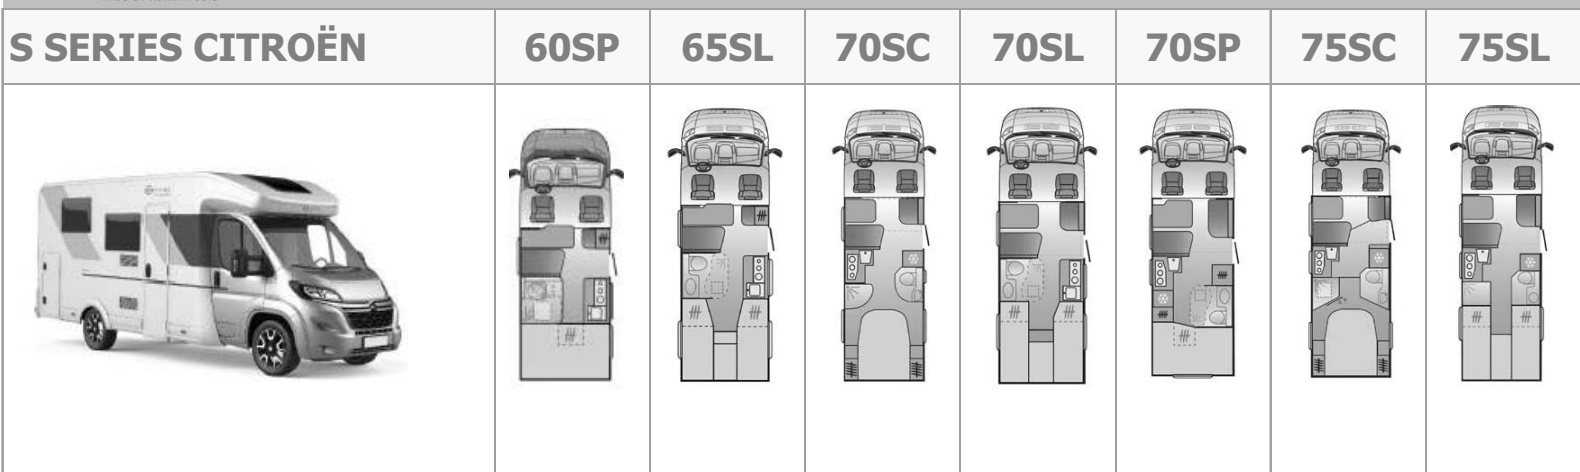

C SERIES Citroën 6D 2,2 120 CV 35L CHF:	58'200.00	55'700.00	58'600.00	58'900.00	58'500.00	58'100.00	59'800.00
Citroën 6D 2,2 140 CV 35L CHF:	820.00	820.00	820.00	820.00	820.00	820.00	820.00
Citroën 6D 2,2 140 CV 40H CHF:	2'360.00	2'360.00	2'360.00	2'360.00	2'360.00	2'360.00	2'360.00
Citroën 6D 2,2 165 CV 35L CHF:	1'480.00	1'480.00	1'480.00	1'480.00	1'480.00	1'480.00	1'480.00
Citroën 6D 2,2 165 CV 40H CHF:	3'400.00	3'400.00	3'400.00	3'400.00	3'400.00	3'400.00	3'400.00

DIMENSIONS ET POIDS

Longueur cellule mm	5993	6703	6992	6993	6999	7451	7420
Largeur hors tout mm	2320	2320	2320	2320	2299	2320	2320
Hauteur hors tout mm	2870	2860	2870	2870	2880	2870	2870
Hauteur intérieure mm	2100	2100	2100	2100	2100	2100	2100
Poids en ordre de marche kg	2532	2667	2850	2823	2888	2993	2923
Poids total en charge kg	3500	3500	3500	3500	3500	3500	3500
Poids remorquable kg	2000	2000	2000	2000	2000	2000	2000
Charge utile kg	968	833	642	677	612	507	577
Empattement mm	3450	3800	4035	4035	4035	4035	4035
Places homologuées incl. conducteur	4	4	5	5	5	5	5

ÉQUIPEMENT CHASSIS

Réservoir carburant L	90	90	90	90	90	90	90
Réservoir Ad Blue (L)	20	20	20	20	20	20	20

CELLULE

Carrosserie en polyester	Weiss	Weiss	Weiss	Weiss	Weiss	Weiss	Weiss
Porte de soute à bagages - droite (ouverture) cm	106 x 64	115 x 64	106 x 64	115 x 64	115 x 80	106 x 80	115 x 80
Porte de soute à bagages - gauche (ouverture) cm	106 x 64	115 x 64	106 x 64	115 x 64	115 x 80	106 x 80	115 x 80

ÉQUIPEMENT INTÉRIEUR

Nombre de places couchage	3	4	4	6	5	5	6
Dimensions lit - postérieur (long. x larg., cm)	210 x 130	190 x 75, 190 x 75, 160 x 60	195 x 150	205 x 75, 170 x 60, 193 x 75	210 x 140	195 x 160	210 x 75, 210 x 75, 190 x 60
Dimension lit - dinette (long. x larg., cm)	180 x 95-50	180 x 95-50	210 x 95-60	210 x 95-60	210 x 95-70	210 x 95-70	210 x 95-70
Lit basculant avant cm			190 x 105	190 x 125	190 x 125	190 x 125	190 x 125
Décor du mobilier	NABUCCO CHERRY	NABUCCO CHERRY	NABUCCO CHERRY	NABUCCO CHERRY	NABUCCO CHERRY	NABUCCO CHERRY	NABUCCO CHERRY
Décors pour les portes d'armoires.	ALASKA WHITE	ALASKA WHITE	ALASKA WHITE	ALASKA WHITE	ALASKA WHITE	ALASKA WHITE	ALASKA WHITE
Textile standard	ROSS	ROSS	ROSS	ROSS	ROSS	ROSS	ROSS
Textile en option	CHANDLER	CHANDLER	CHANDLER	CHANDLER	CHANDLER	CHANDLER	CHANDLER
Textile en option	JOEY	JOEY	JOEY	JOEY	JOEY	JOEY	JOEY

CUISINE

Réfrigérateur	100 L	100 L	142 L	142 L	142 L	142 L	142 L

INSTALLATIONS IDRIQUES

Réservoir d'eau fraîche avec remplissage extérieur et régulateur (l)	20/110	20/110	20/110	20/110	20/110	20/140	20/110
Réservoir eaux usées (l)	85	85	85	85	85	85	85