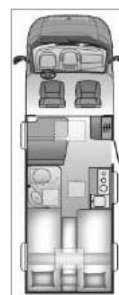

C SERIES CITROËN

C 65 SL

C SERIES Citroën 6D 2,2 120 CV 35L **CHF:** **56'400.00**

Citroën 6D 2,2 140 CV 35L **CHF:** **820.00**

Citroën 6D 2,2 165 CV 35L **CHF:** **1'840.00**

DIMENSIONS ET POIDS

Longueur cellule mm 6799

Largeur hors tout mm 2120

Hauteur hors tout mm 2780

Hauteur intérieure mm 1980

Poids en ordre de marche kg 2761

Poids total en charge kg 3500

Poids remorquable kg 2000

Charge utile kg 739

Empattement mm 3800

Places homologuées incl. conducteur 4

CELLULE

Carrosserie en polyester Weiss

Porte de soute à bagages - droite (ouverture) cm 80x105

Porte de soute à bagages - gauche (ouverture) cm 58x105

ÉQUIPEMENT CHASSIS

Réservoir carburant L 90

Réservoir Ad Blue (L) 20

ÉQUIPEMENT INTÉRIEUR

Nombre de places couchage 3

Dimensions lit - postérieur (long. x larg., cm) 200x80;165x40;197x80

Dimensions lit - dinette cm (long. x larg., cm) 157x100-50

Décor du mobilier NABUCCO CHERRY

Décors pour les portes d'armoires. ALASKA WHITE

Textile standard ROSS

Textile en option CHANDLER

Textile en option JOEY

CUISINE

Réfrigérateur - avec compresseur 70 L

INSTALLATIONS IDRIQUES

Réservoir d'eau fraîche avec remplissage extérieur (l) 140

Réservoir eaux usées (l) 85 L